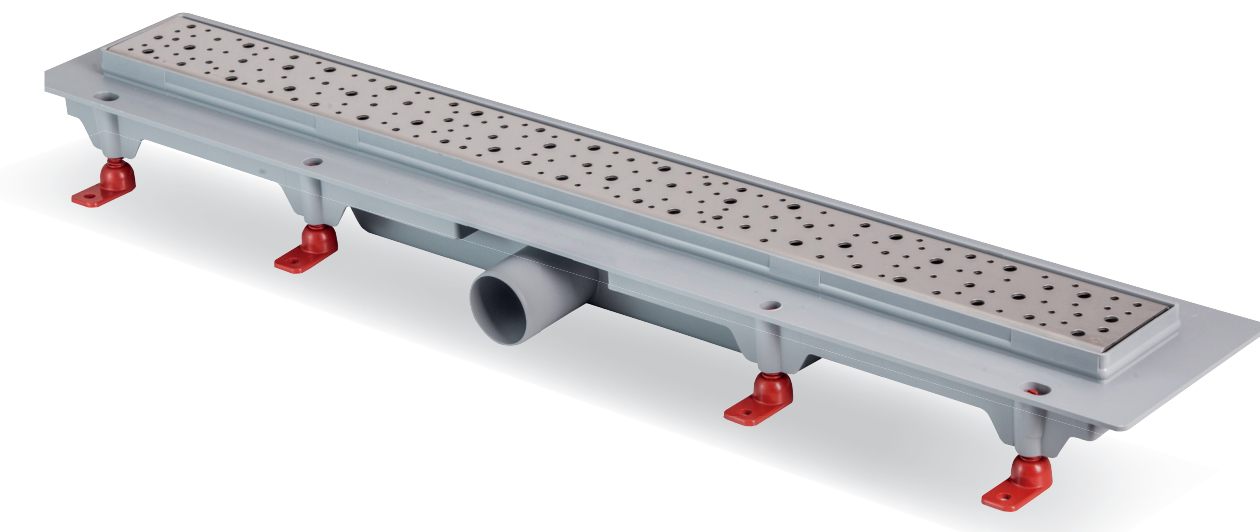

Linear

HU
LINEAR zuhanyfolyóka
EN
LINEAR shower drain
RO
Canal de scurgere pentru
dus **LINEAR**
RU
LINEAR водоотводящий
жёлоб

1. ☐ 650 mm
   - ☐ 750 mm
   - ☐ 850 mm
2. ☐ FÉNYES
     GLOSS
     LUMINOS
     ЯРКИЙ
   - ☐ MATT
     MATE
     MATE
     МАТОВЫЙ

☐ Medium (M)	☐ Klasik/Floor (KF)
☐ Drops (D)	

Linear
ZUHANYFOLYÓKA