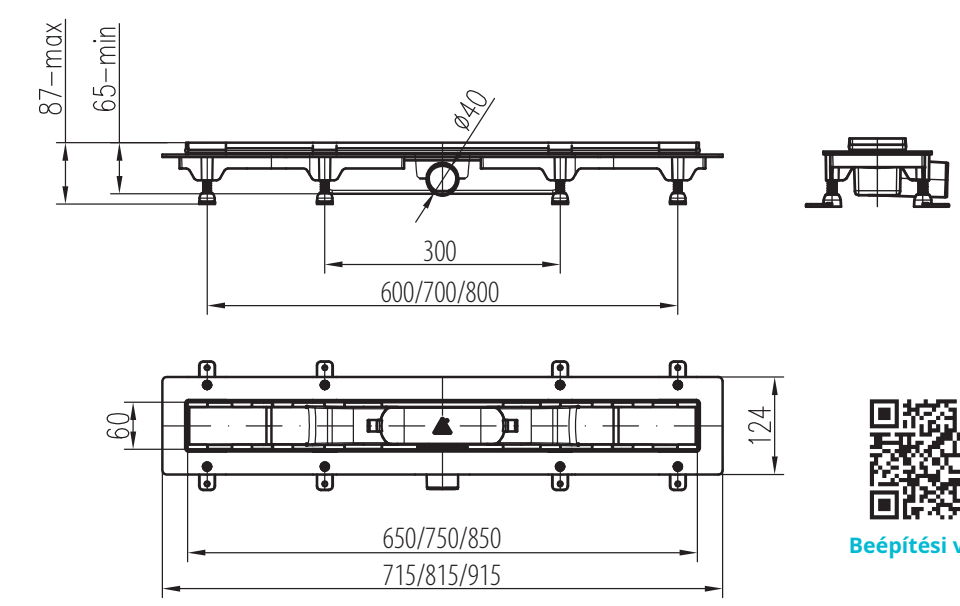

HU
LINEAR zuhanyfolyóka
EN
LINEAR shower drain
RO
Canal de scurgere pentru dus LINEAR
RU
LINEAR водоотводящий жёлоб

☐ 650 mm ☐ 750 mm ☐ 850 mm

☐ FÉNYES
GLOSS
LUMINOS
ЯРКИЙ

☐ MATT
MATE
MATE
МАТОВЫЙ

Beépítési videó

☐ Medium (M)

☐ Klasik/Floor (KF)

☐ Drops (D)