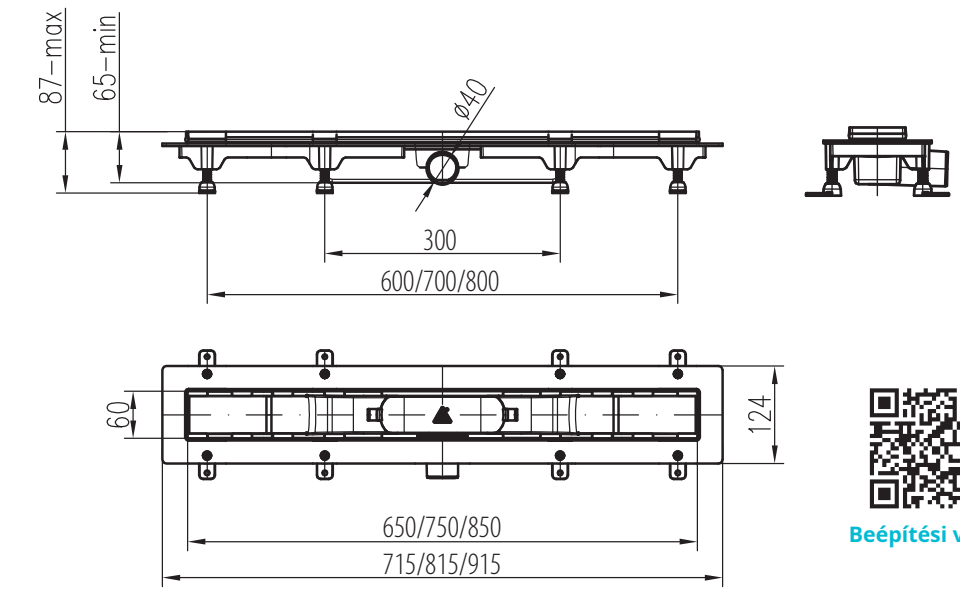

HU
LINEAR zuhanyfolyóka
EN
LINEAR shower drain
RO
Canal de scurgere pentru
dus **LINEAR**
RU
LINEAR водоотводящий
жёлоб

1. ☐ 650 mm
   - ☐ 750 mm
   - ☐ 850 mm
2. ☐ FÉNYES
     GLOSS
     LUMINOS
     ЯРКИЙ
   - ☐ MATT
     MATE
     MATE
     МАТОВЫЙ

Beépítési video

☐ Medium (M)	☐ Klasik/Floor (KF)
☐ Drops (D)