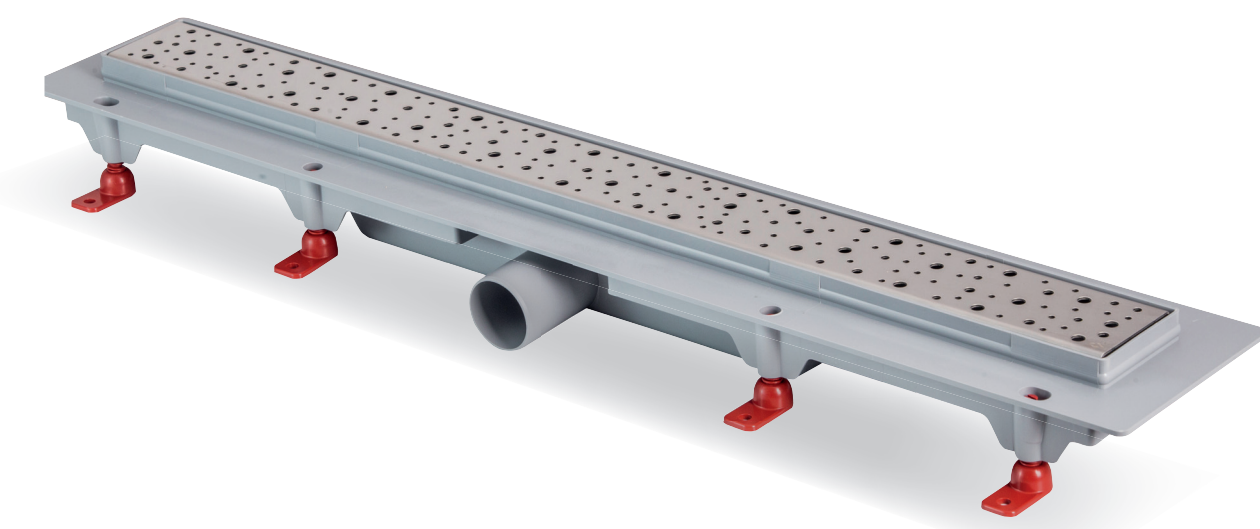

Linear

HU
LINEAR zuhanyfolyóka
EN
LINEAR shower drain
RO
Canal de scurgere pentru dus LINEAR
RU
LINEAR водоотводящий жёлоб

☐ 650 mm ☐ 750 mm ☐ 850 mm

☐ FÉNYES
GLOSS
LUMINOS
ЯРКИЙ

☐ MATT
MATE
MATE
МАТОВЫЙ

Beépítési videó

☐ Medium (M)

☐ Klasik/Floor (KF)

☐ Drops (D)

Linear
ZUHANYFOLYÓKA