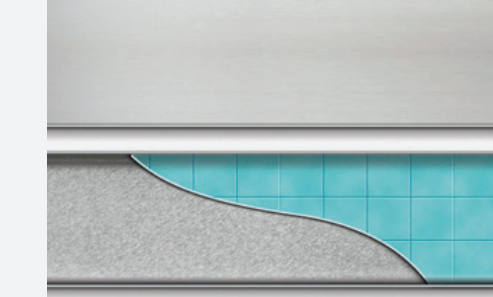

☐ Klasik/Floor (KF)