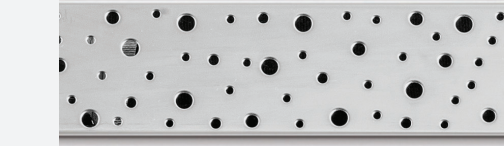

Linear

HU
LINEAR zuhanyfolyóka
EN
LINEAR shower drain
RO
Canal de scurgere pentru dus LINEAR
RU
LINEAR водоотводящий жёлоб

☐ 650 mm ☐ 750 mm ☐ 850 mm

☐ FÉNYES
GLOSS
LUMINOS
ЯРКИЙ

☐ MATT
MATE
MATE
МАТОВЫЙ

Beépítési videó

☐ Medium (M)

☐ Klasik/Floor (KF)

☐ Drops (D)

Linear
ZUHANYFOLYÓKA